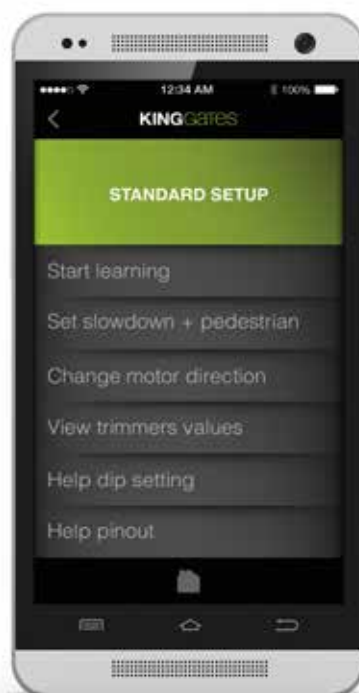

THE KING SPECIALIST

App KINGspecialist pour les professionnels de l'installation

L'App KINGspecialist permet de compléter toutes les phases de configuration de l'installation directement à partir de votre smartphone ou tablette.

Grâce au module wifi à insérer dans la centrale STARG8, les professionnels sont en mesure de gérer toutes les fonctionnalités de l'électronique KING Smart Traditional de façon simple et intuitive.

L'App introduit également de nouvelles fonctionnalités comme la gestion de la maintenance programmée, le check-up de la centrale et la gestion des télécommandes.